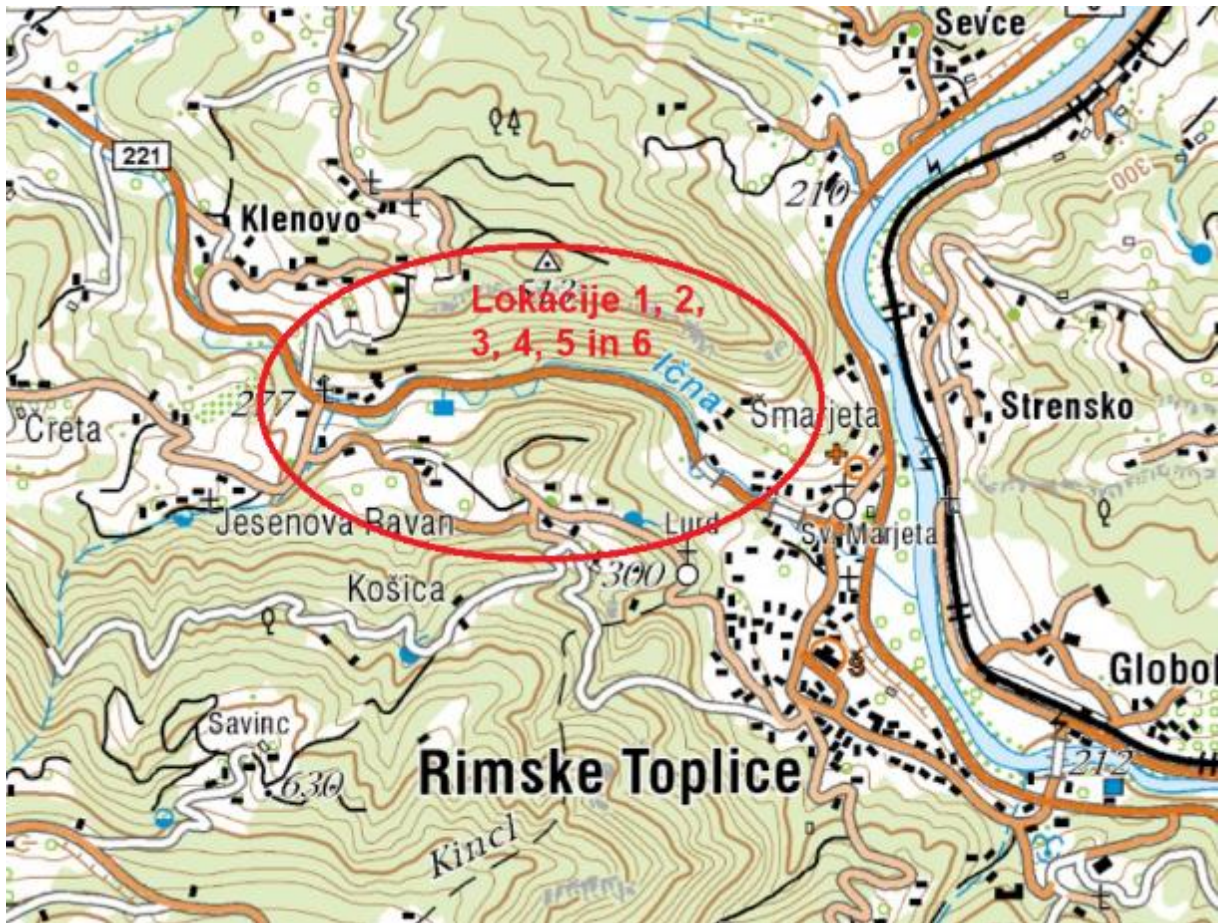

## SKLOP 5 – R1-221/1222 Hrastnik-Šmarjeta (6 lokacij)

Lokacija 1 od km 7,698 do km 7,731

**Lokacija 2 od km 8,69 do km 8,697**

**Lokacija 3 od km 8,725 do km 8,759**

**Lokacija 4 od km 8,806 do km 8,827**

**Lokacija 5 od km 8,856 do km 8,922**

Lokacija 6 od km 9,28 do km 9,333

## R3-680/1223 Rimske Toplice-Jurklošter (20 lokacij)

**Lokacija 1 od km 2,286 do km 2,318**

**Lokacija 2 od km 2,337 do km 2,413**

**Lokacija 3 od km 2,720 do km 2,750**

**Lokacija 4 od km 2,744 do km 2,815**

**Lokacija 17 od km 12,934 do km 13,051**

**Lokacija 18 od km 13,404 do km 13,424**

**Lokacija 19 od km 13,677 do km 13,797**

**Lokacija 20 od km 13,989 do km 14,048**